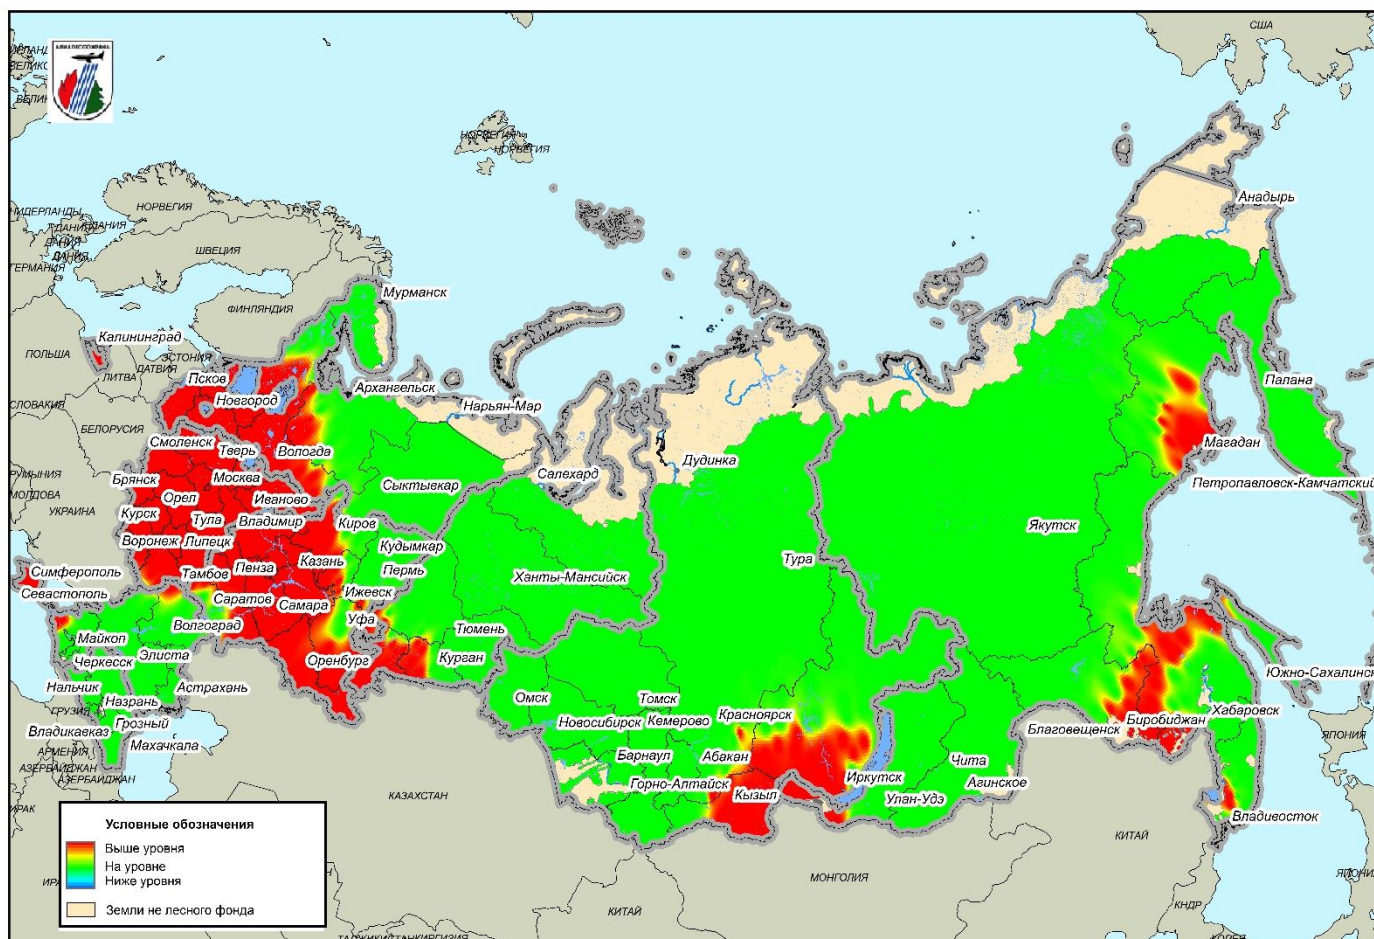

Сентябрь 2019 года

В сентябре на территории **Центрального ФО** (все области); **Северо-Западного ФО** (вся территория Калининградской, Псковской, Новгородской, Ленинградской и Вологодской областей, южная часть Республики Карелия, западная часть Архангельской области); **Южного ФО** (северная часть Волгоградской области, западная часть Краснодарского края, вся территория Республики Крым); **Приволжского ФО** (вся территория Нижегородской, Пензенской, Самарской и Оренбургской областей, Республик Татарстан, Марий Эл, Мордовия и Чувашской Республики, северная и восточная части Саратовской области, южная, центральная и западная части Республики Башкортостан, южная часть Пермского края, западная и центральная части Удмуртской Республики, южная, центральная и западная части Кировской области); **Уральского ФО** (вся территория Челябинской области, западная часть Курганской области); **Сибирского ФО** (центральная и южная часть Иркутской области, восточная часть Республики Тыва, южная часть Красноярского края); **Дальневосточного ФО** (западная часть Республики Бурятия, восточная часть Амурской области, западная и центральная части Хабаровского края, вся территория Еврейской автономной области, юго-восточная часть Магаданской области, южная часть Приморского края).