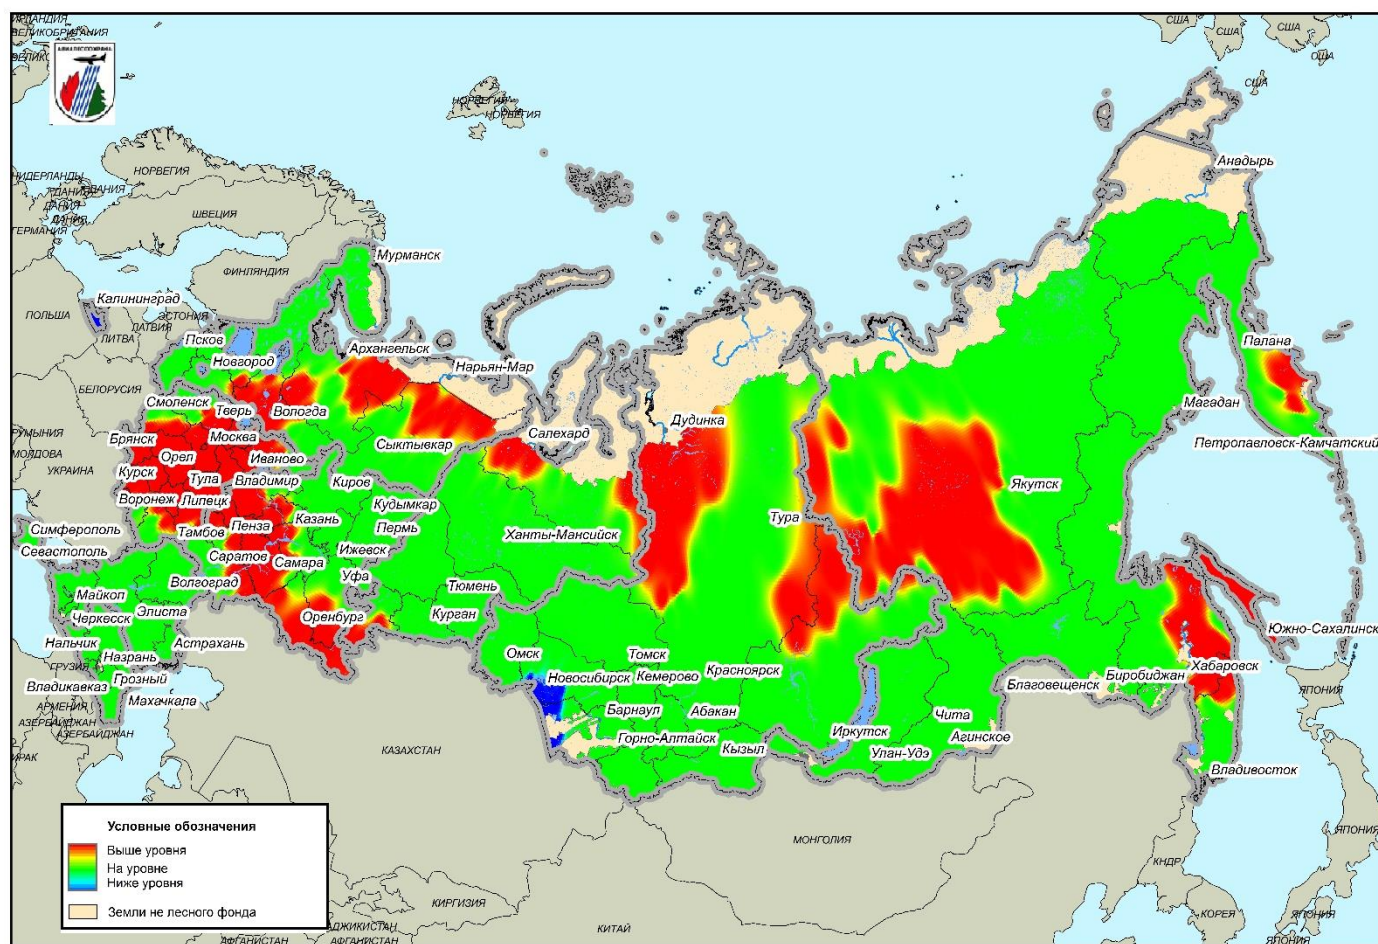

Июль 2019 года

В июле на территории **Центрального ФО** (южная часть Смоленской и Тверской областей, западная часть Костромской области, вся территория Ивановской, Ярославской, Владимирской, Тульской, Рязанской, Калужской, Московской, Брянской, Орловской, Курской, Липецкой и Тамбовской, областей, северная и восточная части Воронежской области); **Северо-Западного ФО** (восточная часть Новгородской области, южная часть Ленинградской области, вся территория Вологодской области, северная и юго-западная части Архангельской области, западная, северная и центральная части Республики Коми); **Приволжского ФО** (вся территория Ульяновской, Самарской, Оренбургской областей, Пензенской, областей, Республики Мордовия, Республики Татарстан, южная часть Свердловской области, западная часть Нижегородской области); **Уральского ФО** (южная часть Челябинской области, западная и восточная части Ямало-Ненецкого автономного округа); **Сибирского ФО** (западная и восточная части Красноярского края, северная часть Иркутской области,); **Дальневосточного ФО** (западная и центральная части Республики Саха (Якутия), северная часть Приморского края, юго-восточная часть Хабаровского края и Камчатского края, вся территория Сахалинской области).