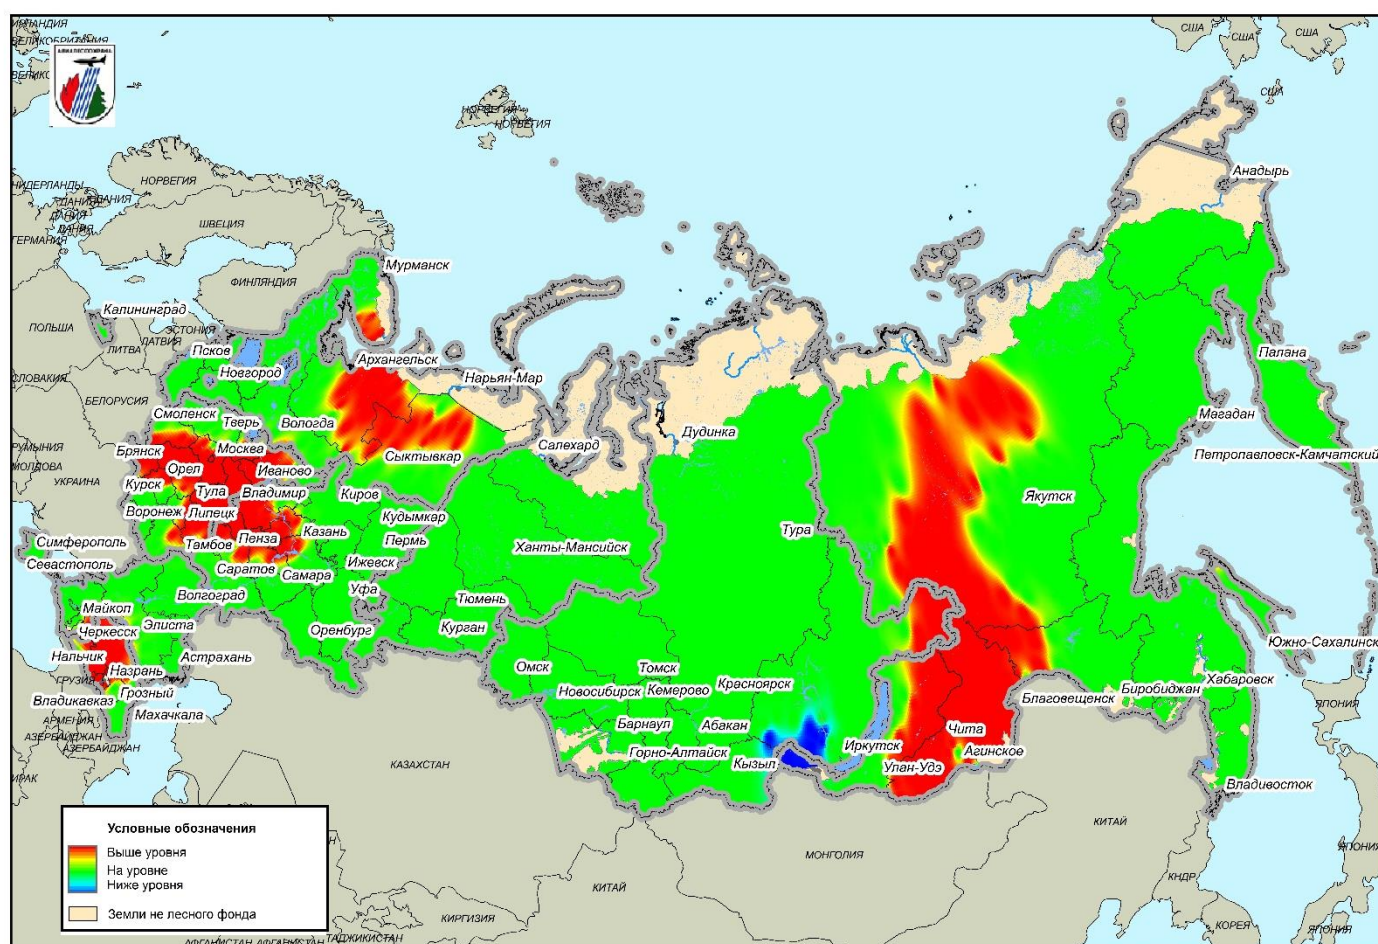

Август 2019 года

В августе на территории **Северо-Западного ФО** (восточная часть Мурманской области, северная, центральная и восточная части Архангельской области, западная и центральная части Республики Коми); **Центрального ФО** (вся территория Московской, Калужской, Брянской, Тульской, Липецкой, Владимирской, Ивановской и Костромской областей, восточная часть Воронежской области, северная часть Орловской области, южная часть Ярославской области); **Приволжского ФО** (вся территория Республики Мордовия, Тамбовской области, Пензенской области и Чувашской Республики, западная и центральная части Нижегородской области, северная и восточная части Саратовской области, северная часть Самарской области, западная часть Республики Татарстан); **Южного ФО** (южная часть Краснодарского края); **Северо-Кавказского ФО** (вся территория Ставропольского края, Кабардино-Балкарской Республики, восточная часть Карачаево-Черкесской Республики); **Сибирского ФО** (восточная часть Иркутской области); **Дальневосточного ФО** (центральная и восточная части Республики Бурятия, южная и центральная части Республики Саха (Якутия), вся территория Забайкальского края, западная часть Амурской области).